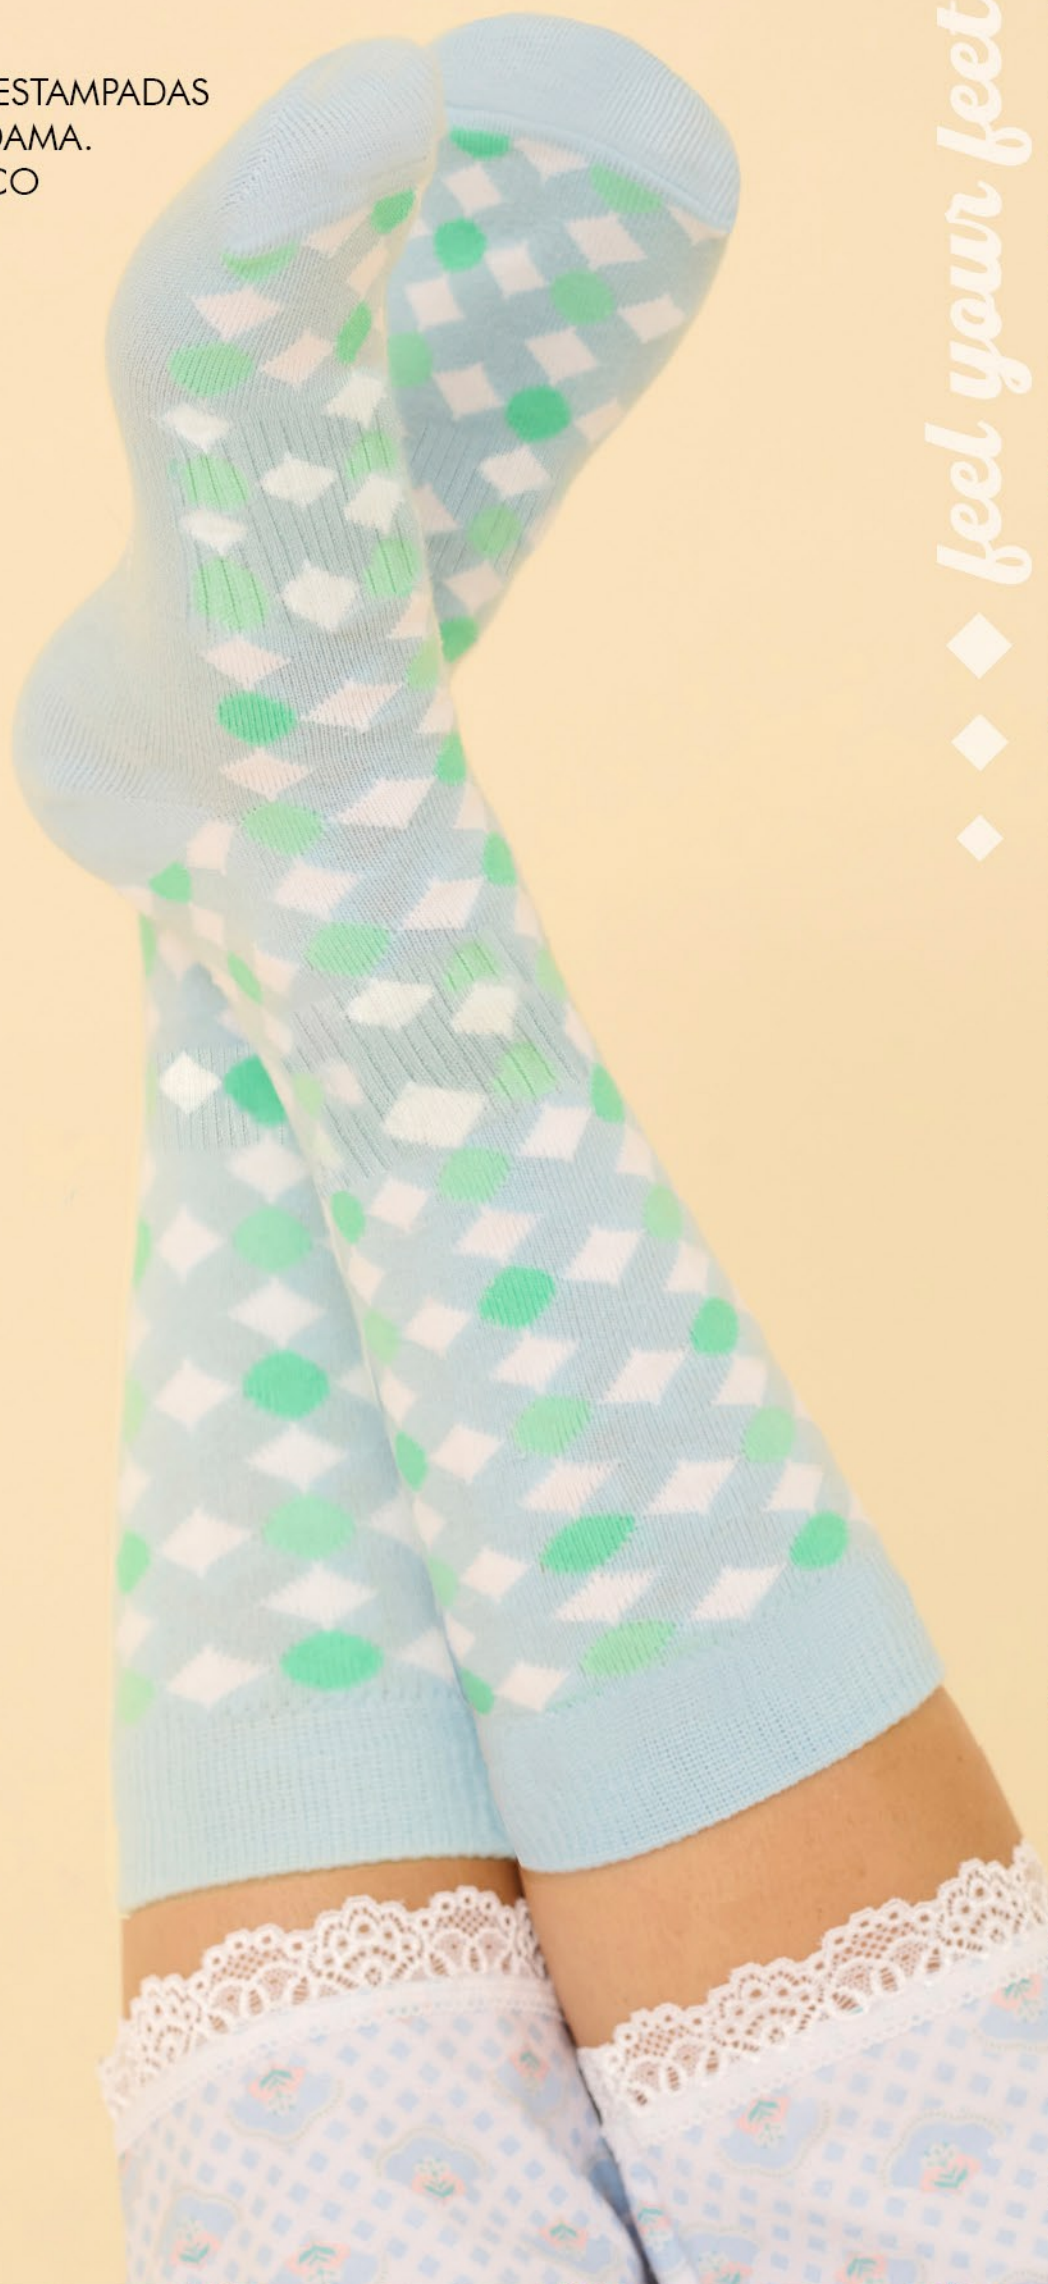

feel your feet

4279

CONJUNTO MANGA LARGA
DE ALGODÓN CON ESTAMPA
LOCALIZADA Y PANTALÓN
ESTAMPADO.

"WEST"

S/M/L/XL

BEIGE/OLIVA

4284

CONJUNTO MANGA LARGA
CON ESTAMPADO COMBINADO
Y DETALLES DE PUNTILLA Y MOÑO.